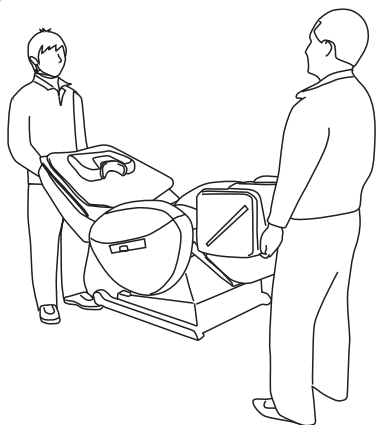

## 搬入に必要な通路幅は？

### 本体寸法

本体幅 約74cm + 養生 約5cm = 通路最小幅 約79cm

本体のフットレストと背もたれを持って移動します。

左記の運搬方法は一般的な通路を想定しています。  
左記の運搬方法での搬入が困難な場合、お買い上げいただきました販売店にご相談ください。

※ 梱包状態…幅 76cm、奥行き 154cm、高さ 77cm、重さ 95Kg