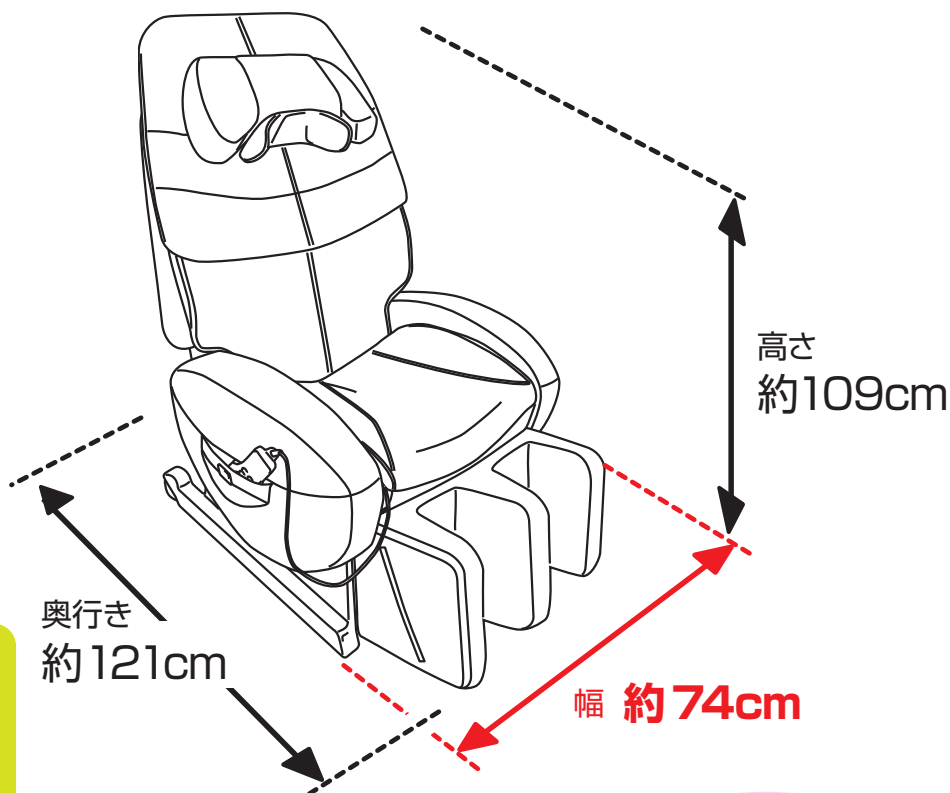

## 搬入に必要な通路幅は？

# 最小幅 約 79cm

### 本体寸法

本体幅 約74cm + 養生 約5cm = 通路最小幅 約79cm

本体のフットレストと背もたれを持って移動します。

左記の運搬方法は一般的な通路を想定しています。  
左記の運搬方法での搬入が困難な場合、お買い上げいただきました販売店にご相談ください。

※ 梱包状態…幅 76cm、奥行き 154cm、高さ 77cm、重さ 95Kg