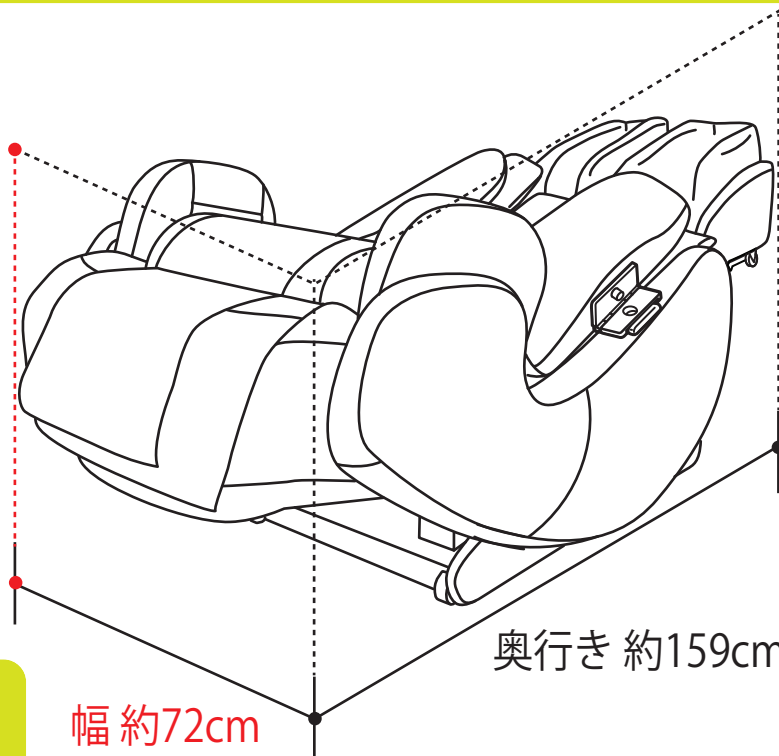

搬入に必要な通路幅は？

最小幅 約 72cm

開梱時寸法

高さ
約67cm

※ 開梱時、枕取りはずし時、
及びアームレスト折りたたみ時
の寸法。

重量68kg

奥行き 約159cm

幅 約72cm

フットレスト高さ
約67cm + 養生
約5cm =

通路最小幅
約72cm

通路幅が 77cm 以下の場合
本体を縦にして搬入します。

左記の運搬方法は約 72cm 以上 77cm 以下の通路を想定しています。
左記の運搬方法での搬入が困難な場合、お買い上げいただきました販売
店にご相談ください。

※ 梱包状態…幅77cm、奥行き167cm、高さ74cm、重さ84kg