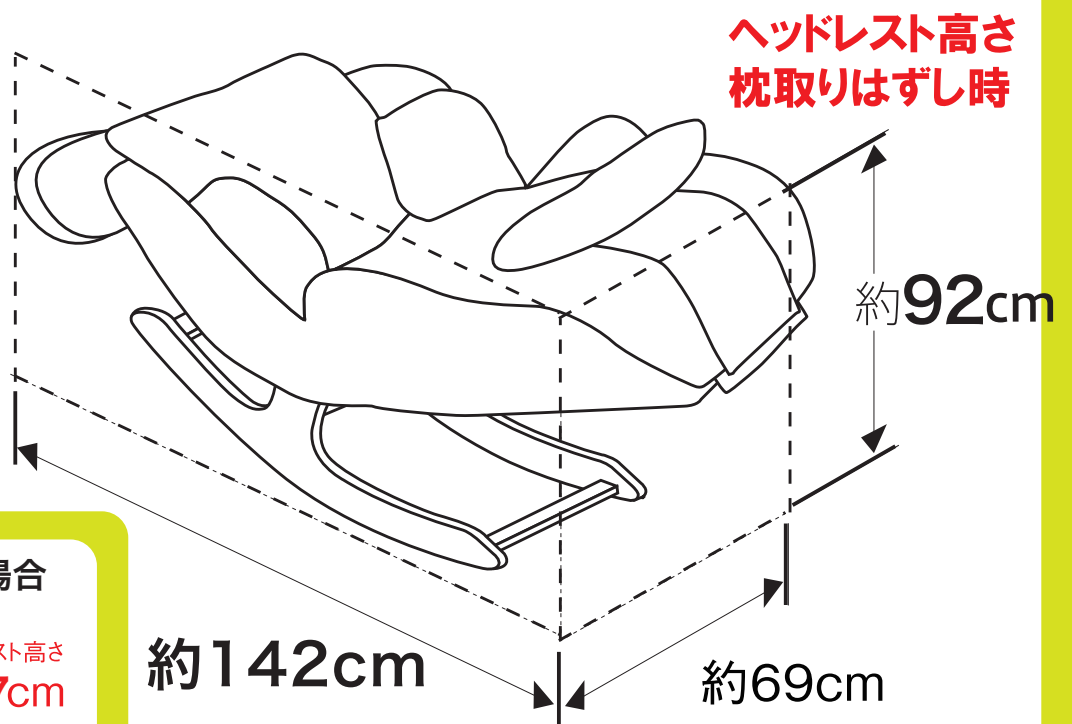

CALACO ROCKING

[ファミリー キャラコ・ロッキング FDC-600]

搬入に必要な通路幅は？

約 74cm

開梱時寸法

開口が70cm未満の場合

通路幅75cm以上で突出量8cmまでの柱がある場合など本体を横にして回転させると間口を通る場合があります。

$$\text{横幅} \text{ 約}69\text{cm} + \text{養生} \text{ 約}5\text{cm} =$$

必要通路幅
約74cm

※梱包状態…幅76cm×奥行き164cm×高さ77cm、重さ51kg