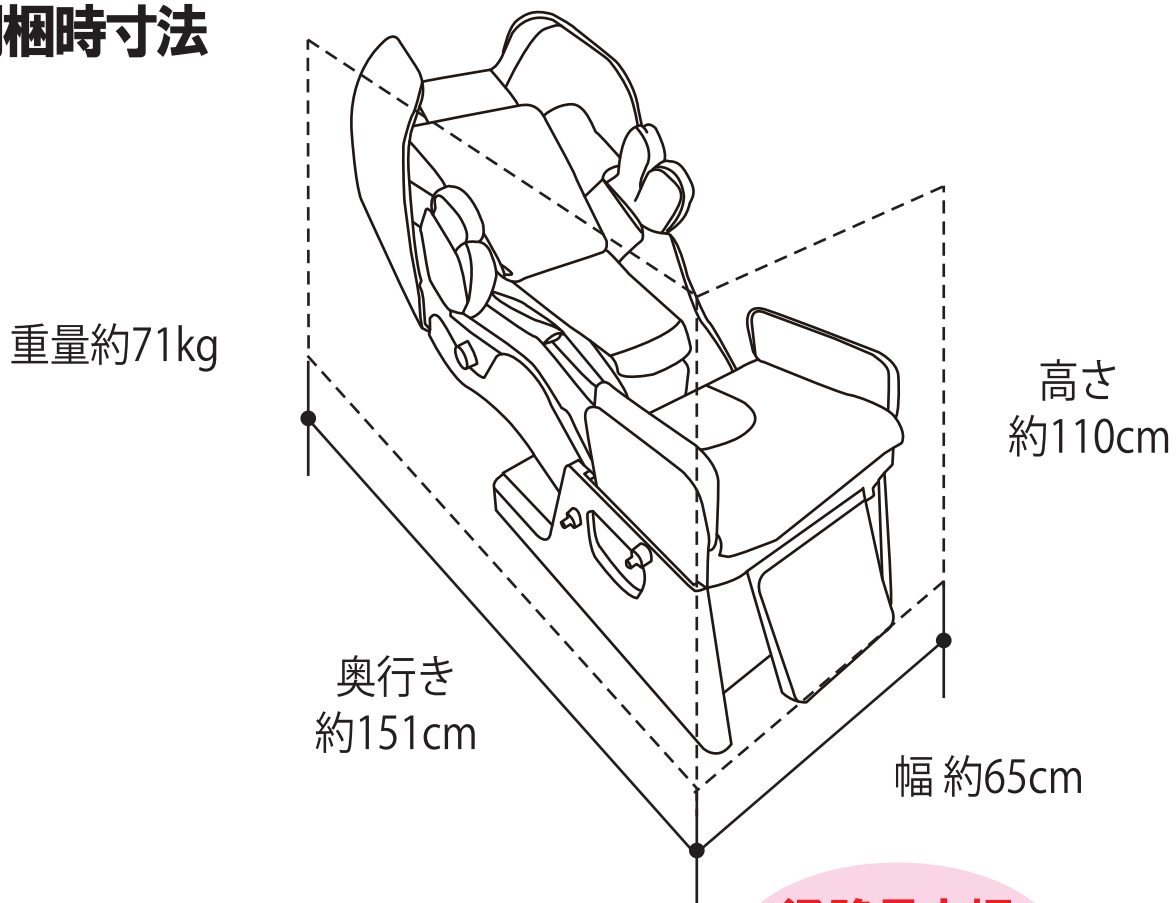

## 搬入に必要な通路幅は？

# 最小幅 約 **70cm**

### 開梱時寸法

実寸幅 約65cm + 養生 約5cm = **通路最小幅 約70cm**

※梱包寸法…幅約83cm、奥行き約168cm、高さ約117cm、重さ約106kg