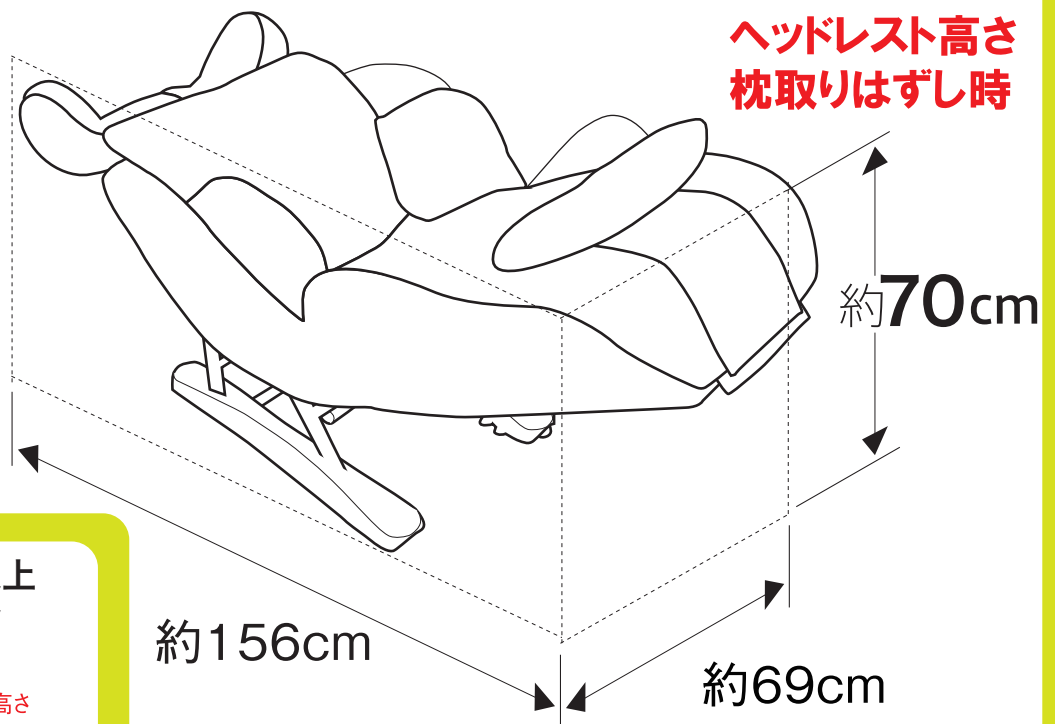

Design &
Massage

CALACO

[ファミリー キャラコ FDC-500]

搬入に必要な通路幅は？

約 74cm

開梱時寸法

通路幅が65cm以上
69cm未満の場合

本体を横にして回転させると
間口を通る場合があります。

※フットレスト高さ約68cm、ヘッドレスト高さ約70cm

横幅
約69cm + 養生
約5cm =

必要通路幅
約74cm

※梱包状態…幅76cm×奥行き164cm×高さ77cm、重さ62kg