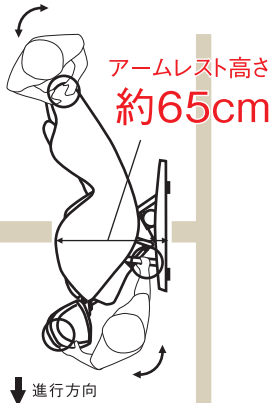

Design &
Massage

CALACO

[ファミリー キャラコ FDC-500]

搬入に必要な通路幅は？

約 74cm

開梱時寸法

通路幅が65cm以上
69cm未満の場合

本体を横にして回転させると
間口を通る場合があります。

※フットレスト高さ約68cm、ヘッドレスト高さ約70cm

横幅
約69cm + 養生
約5cm =

必要通路幅
約74cm

※梱包状態…幅76cm×奥行き164cm×高さ77cm、重さ62kg