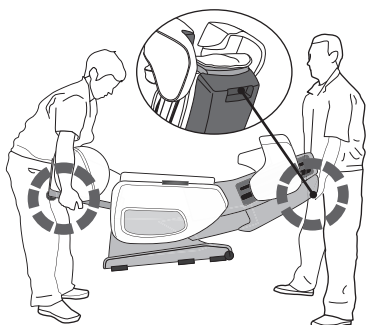

LUPINUS SHOULDER

ルピナスショルダー

搬入に必要な通路幅は？

最小幅 約 **74cm**

開梱時寸法

重量82kg

※ 開梱時、枕取りはずし時、
及びアームレスト折りたたみ時、
タブレット取りはずし時の寸法。

※肩メカを持たないでください。

実寸幅 約69cm + 養生 約5cm =

通路最小幅 約74cm

※ 梱包寸法…幅77cm、奥行き181cm、高さ81cm、重さ102kg