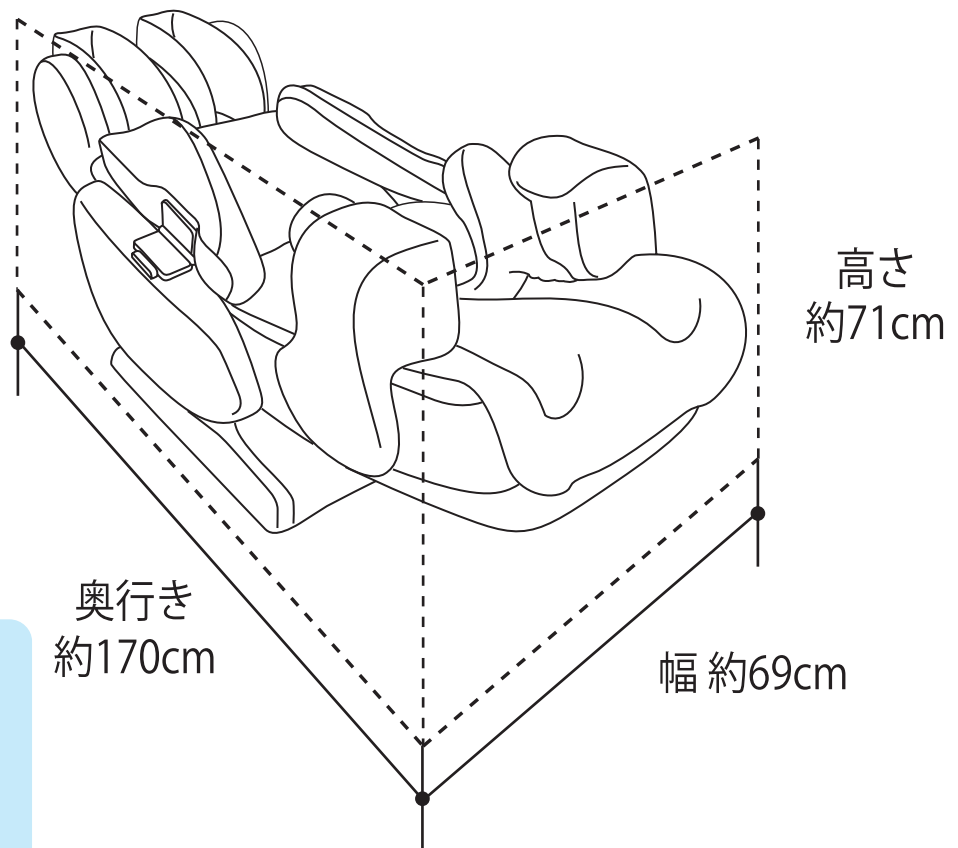

LUPINUS SHOULDER

ルピナスショルダー

搬入に必要な通路幅は？

最小幅 約 **74cm**

開梱時寸法

重量82kg

※ 開梱時、枕取りはずし時、
及びアームレスト折りたたみ時、
タブレット取りはずし時の寸法。

※肩メカを持たないでください。

実寸幅 約69cm + 養生 約5cm =

通路最小幅 約74cm

※ 梱包寸法…幅77cm、奥行き181cm、高さ81cm、重さ102kg